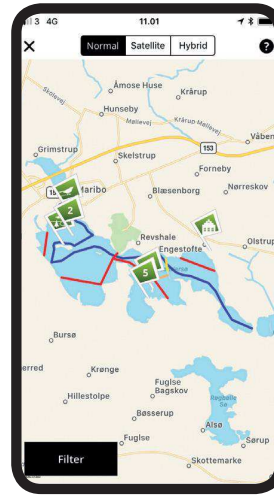

GA PÅ OPDAGELSE MED APP'EN

Naturlandet Lolland-Falster byder på ture og oplevelser i naturen.

Hent app'en i App Store eller Google Play. Alle informationerne ligger på app'en, når du først har hentet den ned på telefonen, så du kan bruge den, også hvis forbindelsen halter.

Du kan cykle, vandre, ride eller sejle ved hjælp af ruterne her i app'en, og der er forslag til hvad du kan opleve undervejs.

Ruterne er lette at følge via kortene på app'en, og slår du filteret til, kan du vælge at se forskellige faciliteter, fx overnatning, spisesteder, seværdigheder m.m.

God fornøjelse i Naturlandet!

EXPLORE WITH THE APP

Naturlandet Lolland-Falster offers self-guided nature tours and experiences.

Download the app in App Store or Google Play. All the information is contained in the app once you have downloaded it, so you can also access it without an internet connection.

You can choose cycling, walking, horse-riding or sailing routes with the app, and there are suggestions for what to do along the way.

The routes are easy to follow using the maps on the app, and by activating filters you can also access information about various facilities – for example, accommodation, places to eat and special attractions.

We hope that you'll enjoy Naturlandet!

GEHEN SIE MIT DER APP AUF ENTDECKUNG

Naturlandet Lolland-Falster bietet Ihnen Touren und Erlebnisse in der Natur.

Holen Sie sich die App im App Store oder in Google Play. Die App selbst beinhaltet alle Informationen.

Wenn Sie die App erst mal auf Ihr Smartphone geladen haben, können Sie sie auch dann benutzen, wenn die Verbindung schlecht ist.

Die Routen dieser App bieten Inspiration zum Rad fahren, wandern, reiten oder Boot fahren bzw. segeln. Außerdem finden Sie Vorschläge zu Erlebnissen unterwegs.

Mit Hilfe der Karten der App können Sie den Routen leicht folgen, und wenn Sie den Filter aktivieren, zeigt die App verschiedene Möglichkeiten wie beispielsweise Unterkünfte, Gaststätten, Sehenswürdigkeiten u.a. an.

Viel Vergnügen im Naturlandet!