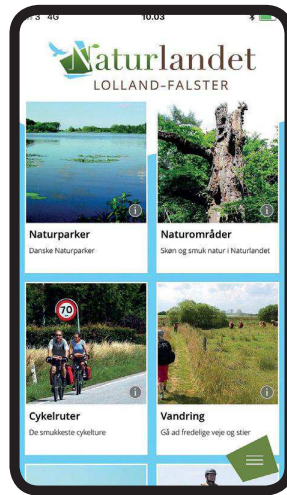

App'en er på dansk, engelsk og tysk.  
The app is in Danish, English and German.  
Die App ist in Dänisch, Englisch und Deutsch.

 lollandkommune

  
GULDBORGSUND

  
NORDEA  
FONDEN

 Naturlandet  
LOLLAND-FALSTER

[www.naturlandet.dk](http://www.naturlandet.dk)  
[facebook.com/naturlandet](https://facebook.com/naturlandet)

## Naturlandet's APP

Hent app'en Naturlandet og få inspiration til ture og oplevelser i naturen

Download the Naturlandet app for inspiration about nature tours and experiences

Holen Sie sich die App Naturlandet und lassen Sie sich zu Touren und Erlebnissen in der Natur inspirieren!

Du kan cykle, vandre, ride eller sejle ved hjælp af ruterne her i app'en, og der er forslag til hvad du kan opleve undervejs.

Ruterne er lette at følge via kortene på app'en, og slår du filteret til, kan du vælge at se forskellige faciliteter, fx overnatning, spisesteder, seværdigheder m.m.